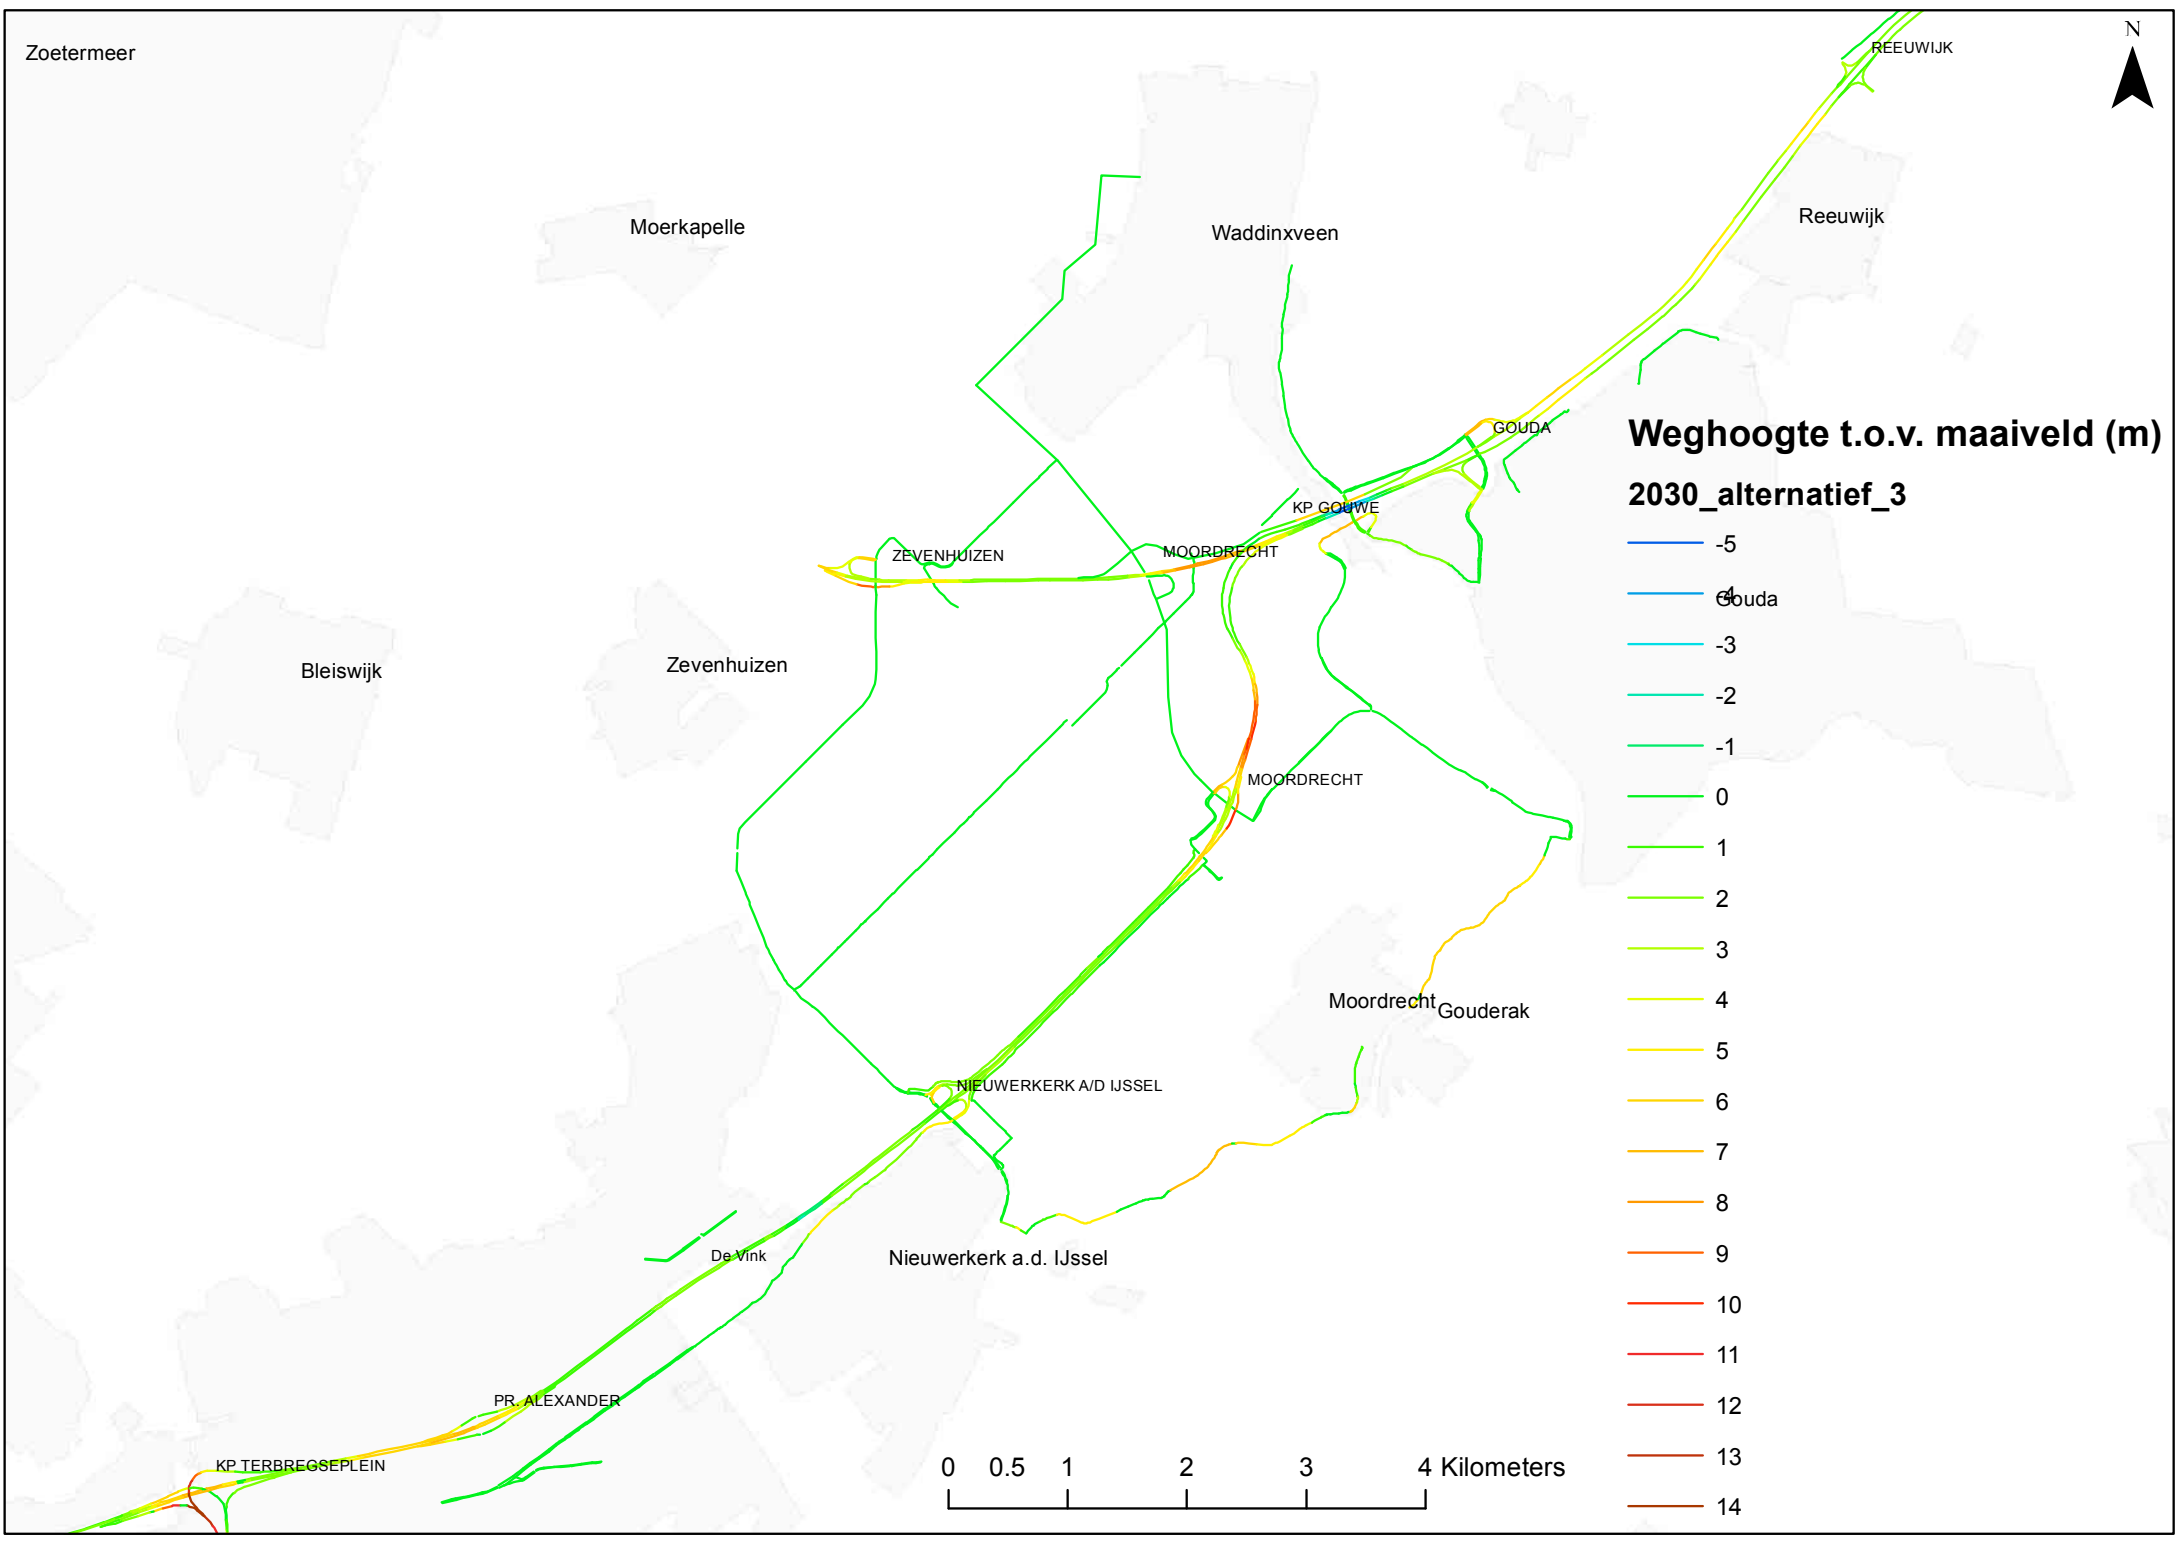

NIEUWERKERK A/D ISSSEL

Nieuwerkerk a.d. IJssel

De Vink

PR. ALEXANDER

KP TERBREGSEPLEIN

0 0.5 1 2 3 4 Kilometers

Zoetermeer

Moerkapelle