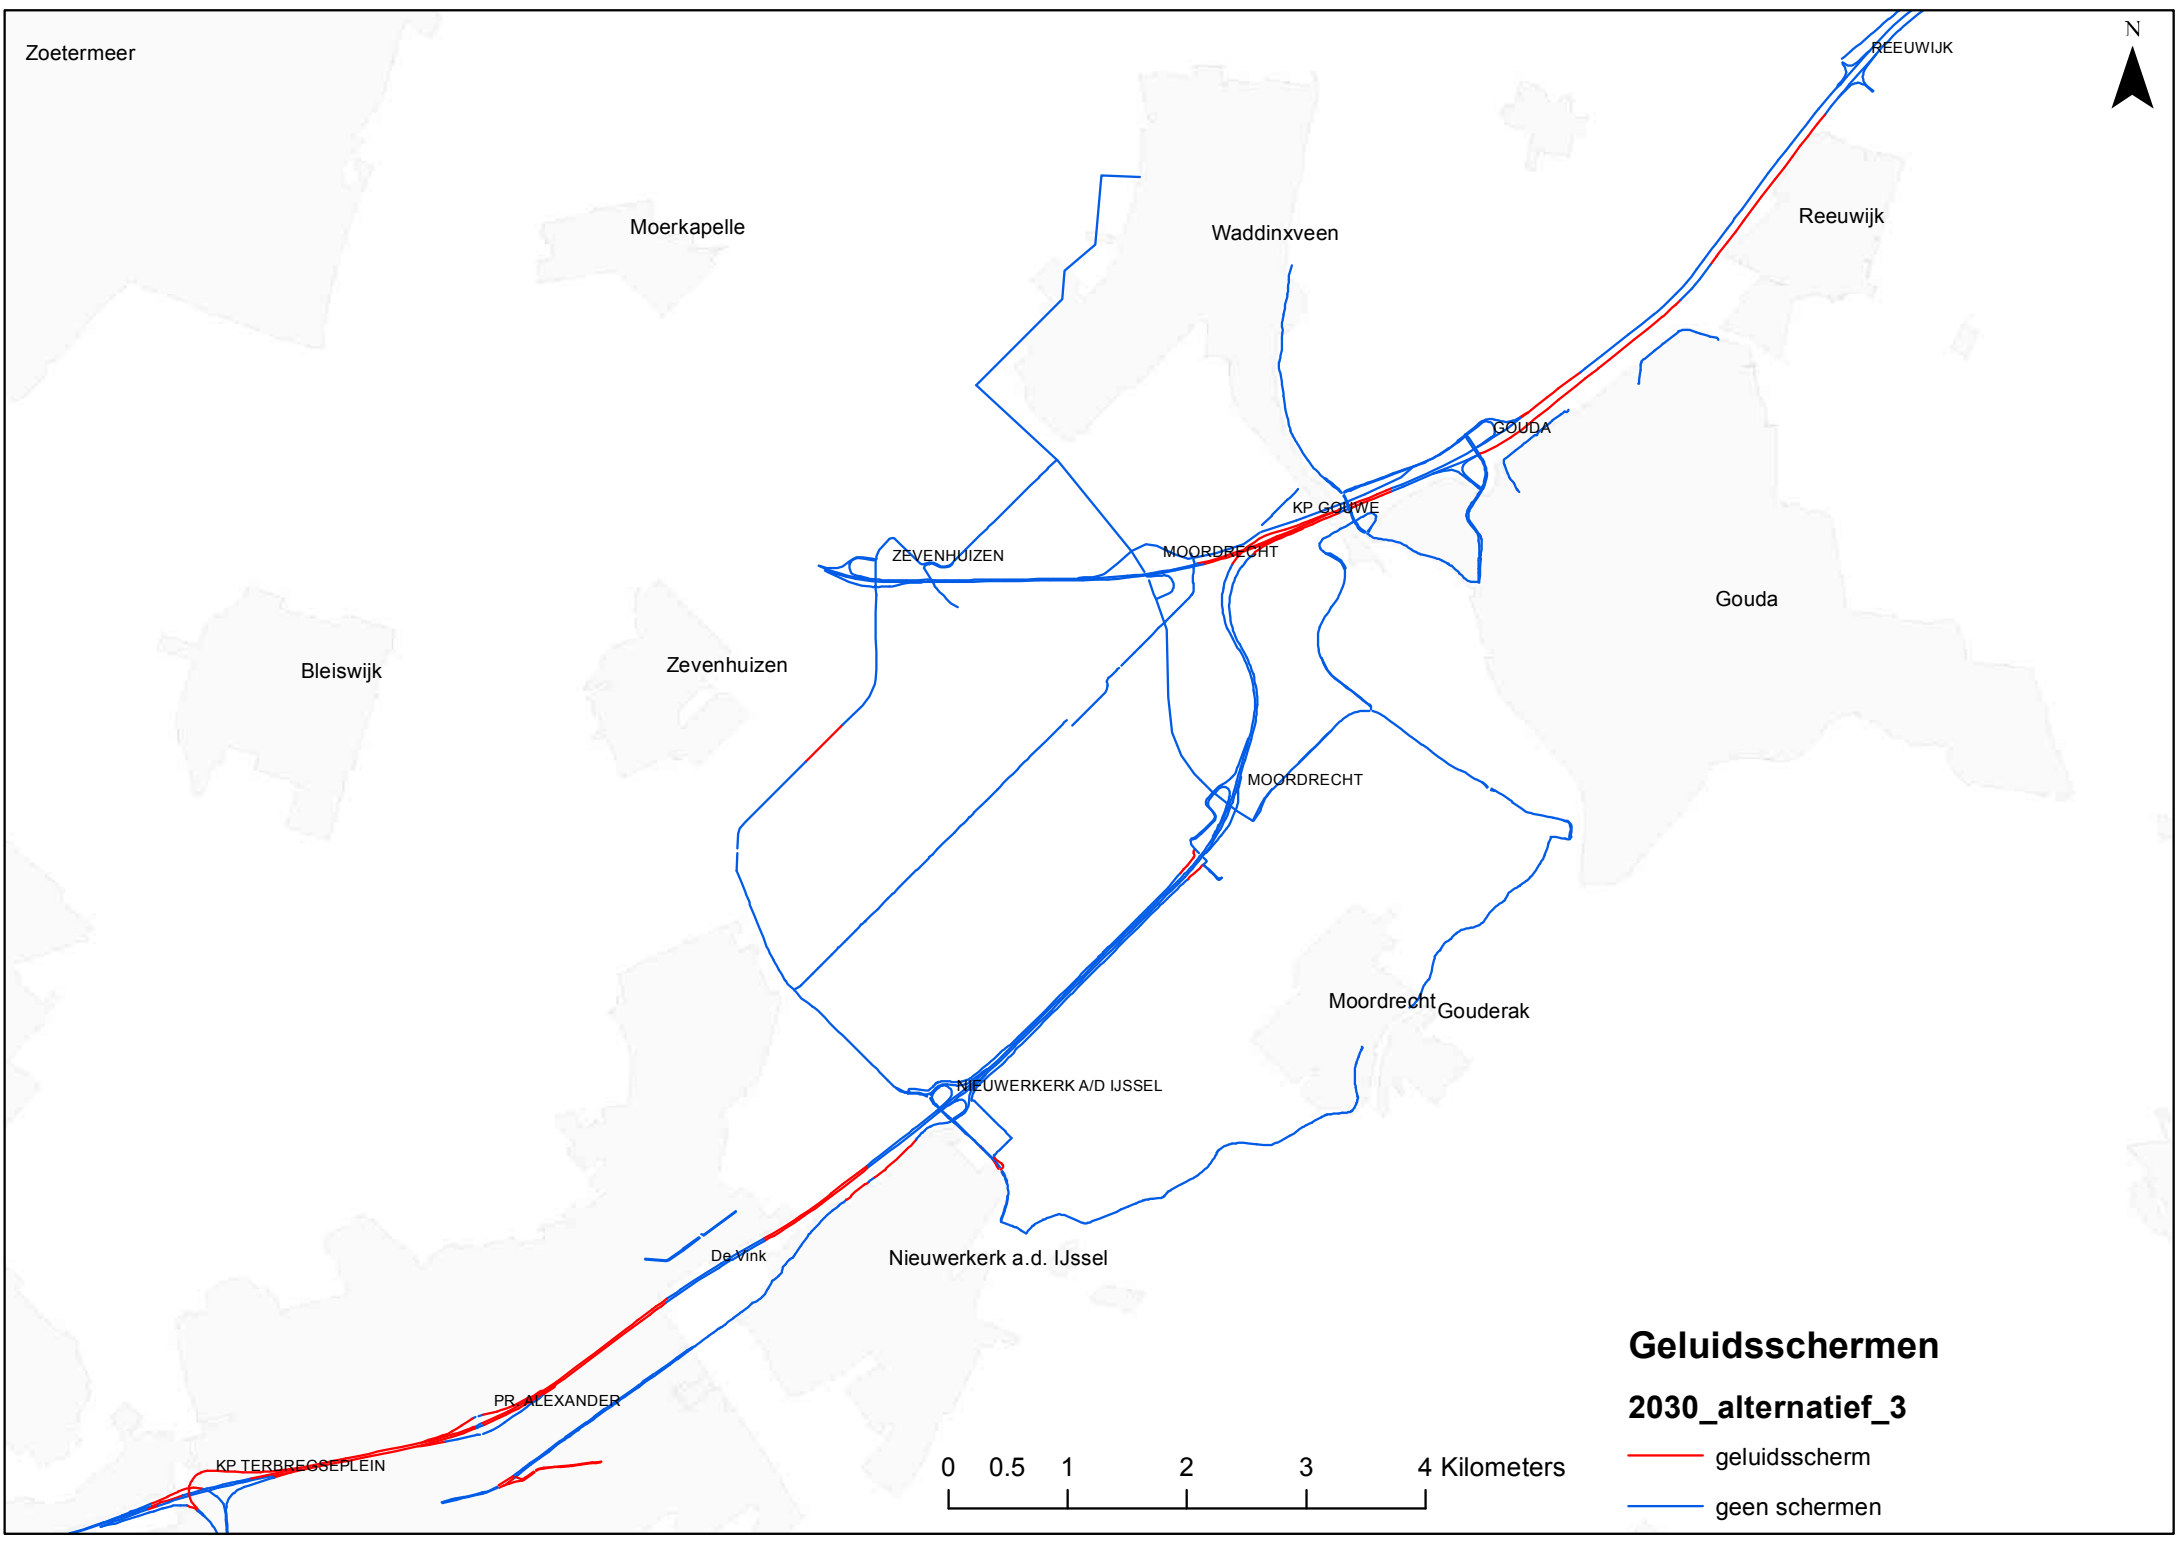

Zoetermeer

Moerkapelle

Waddinxveen

Reeuwijk

Bleiswijk

Zevenhuizen

ZEVENHUIZEN

MOORDRECHT

GOUDA

KP GOUWE

Gouda

MOORDRECHT

Moordrecht

Gouderak

NIEUWERKERK A/D IJSSEL

Nieuwerkerk a.d. IJssel

De Vink

PR. ALEXANDER

KP TERBROESEPLEIN

Geluidsschermen 2030_alternatief_3

- geluidsscherm
- geen schermen