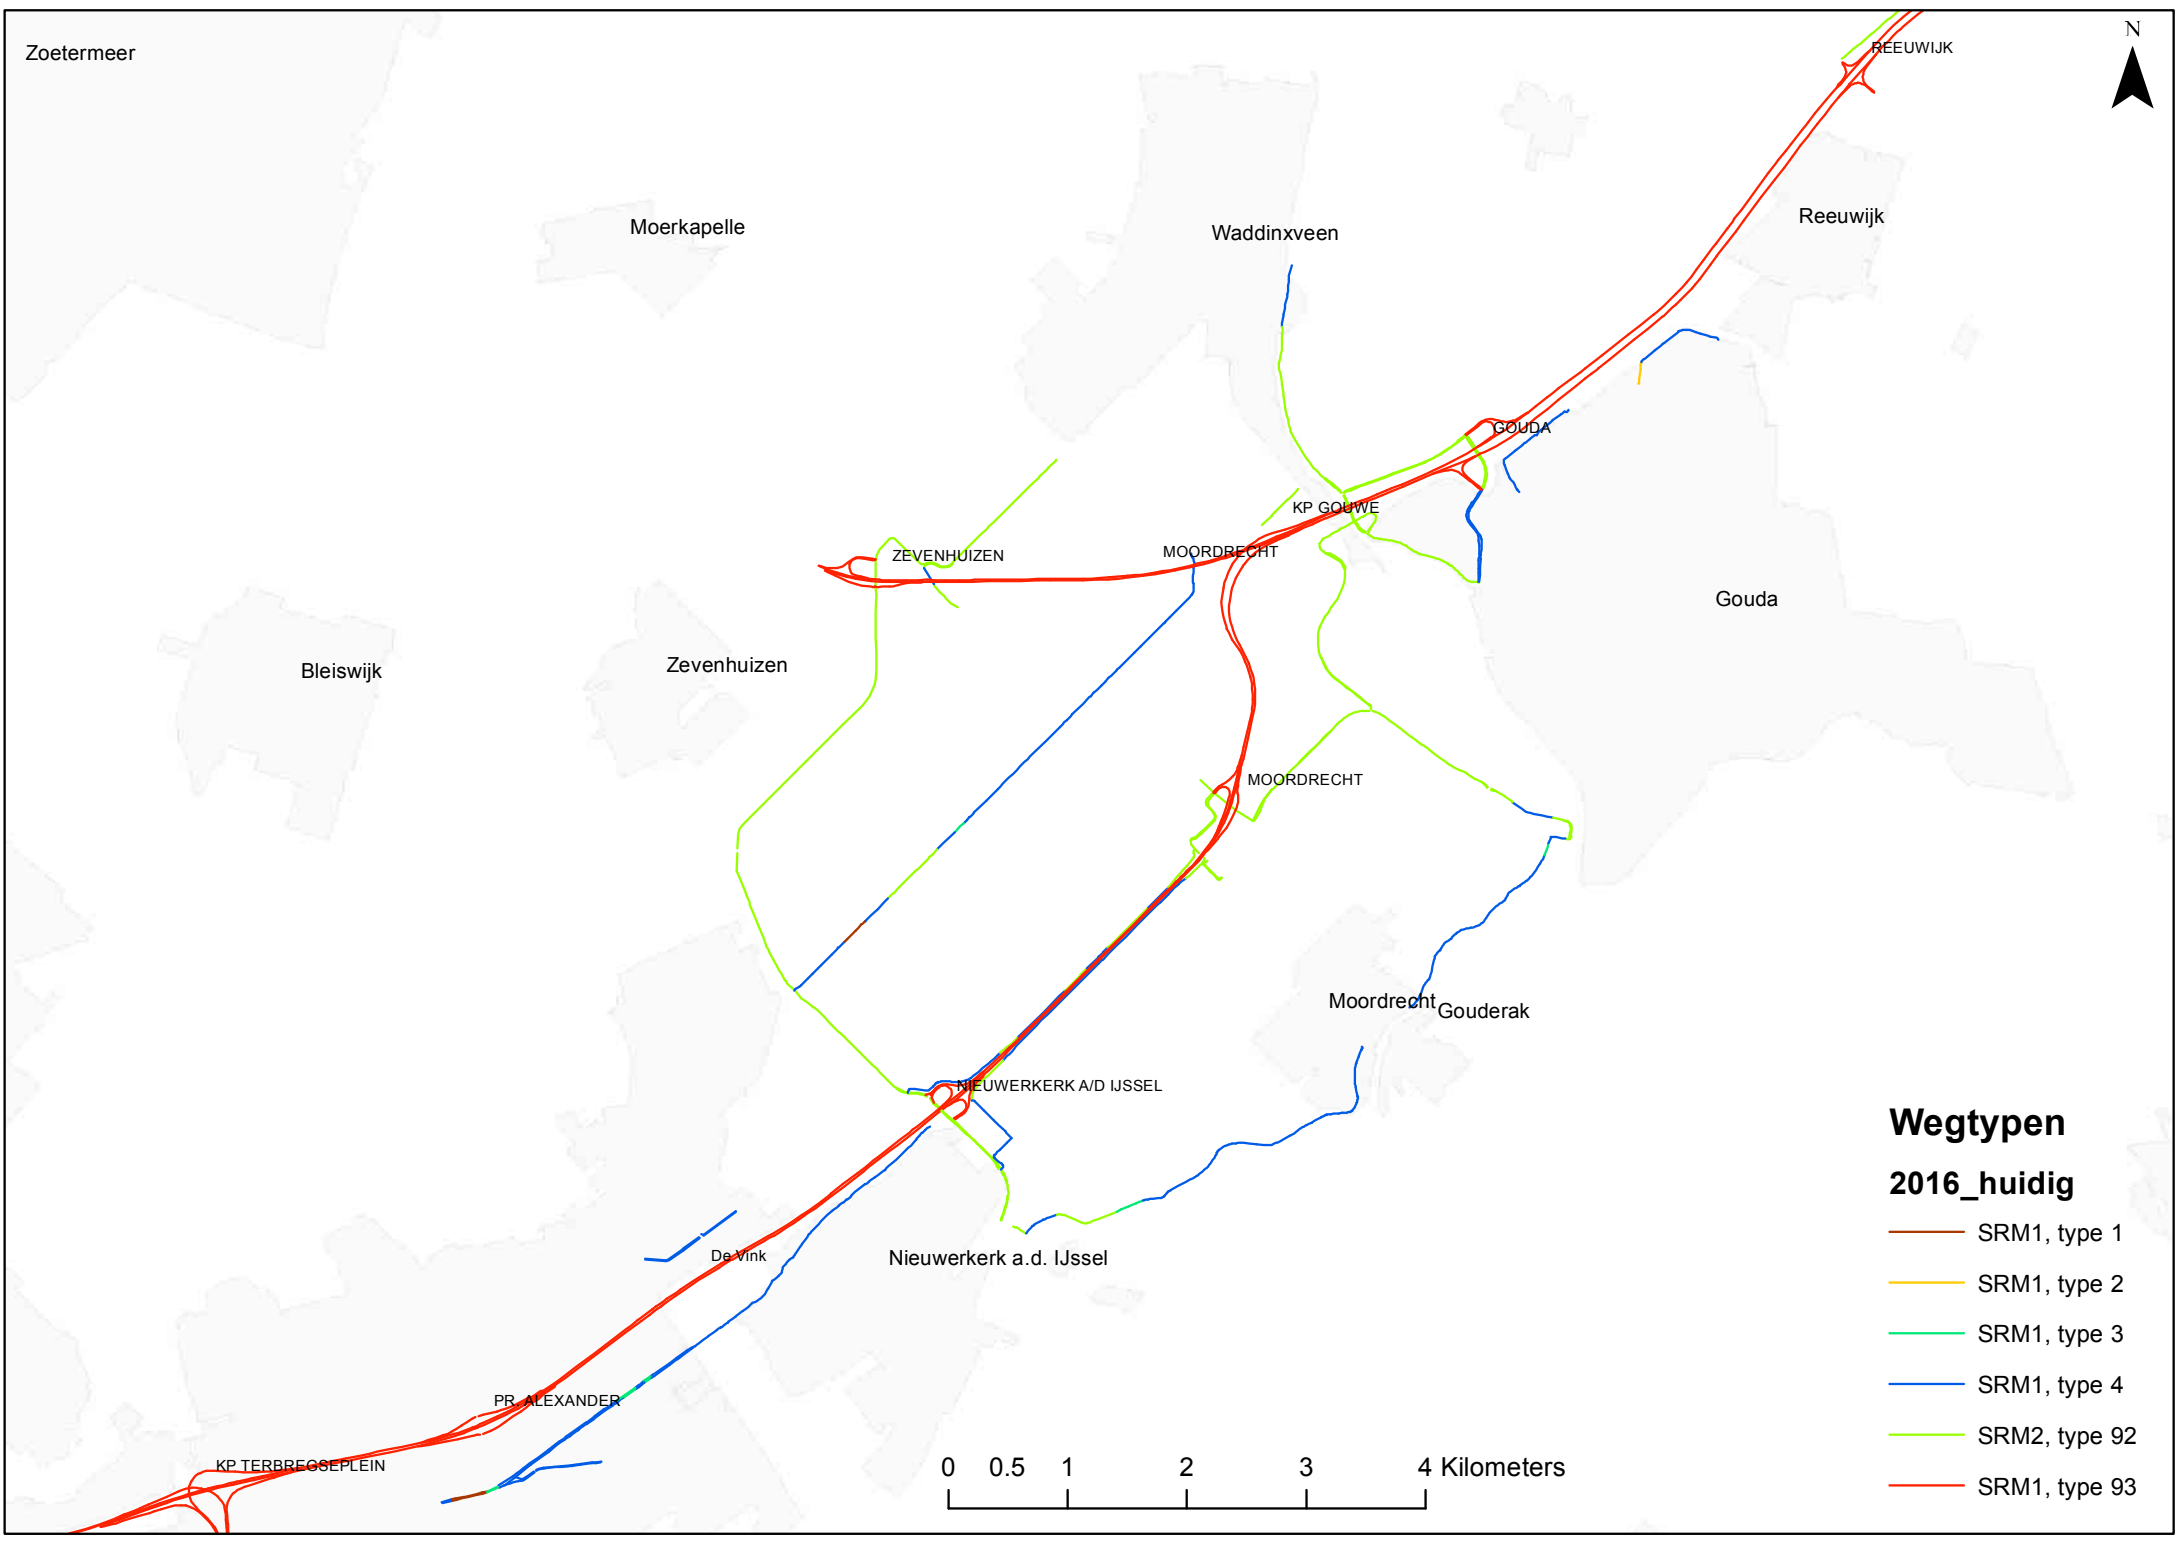

### Weghoogte t.o.v. maaiveld (m)

2030\_alternatief\_3

- 5
- 4
- 3
- 2
- 1
- 0
- 1
- 2
- 3
- 4
- 5
- 6
- 7
- 8
- 9
- 10
- 11
- 12
- 13
- 14

0 0.5 1 2 3 4 Kilometers

Zoetermeer

Moerkapelle

Waddinxveen

Reeuwijk