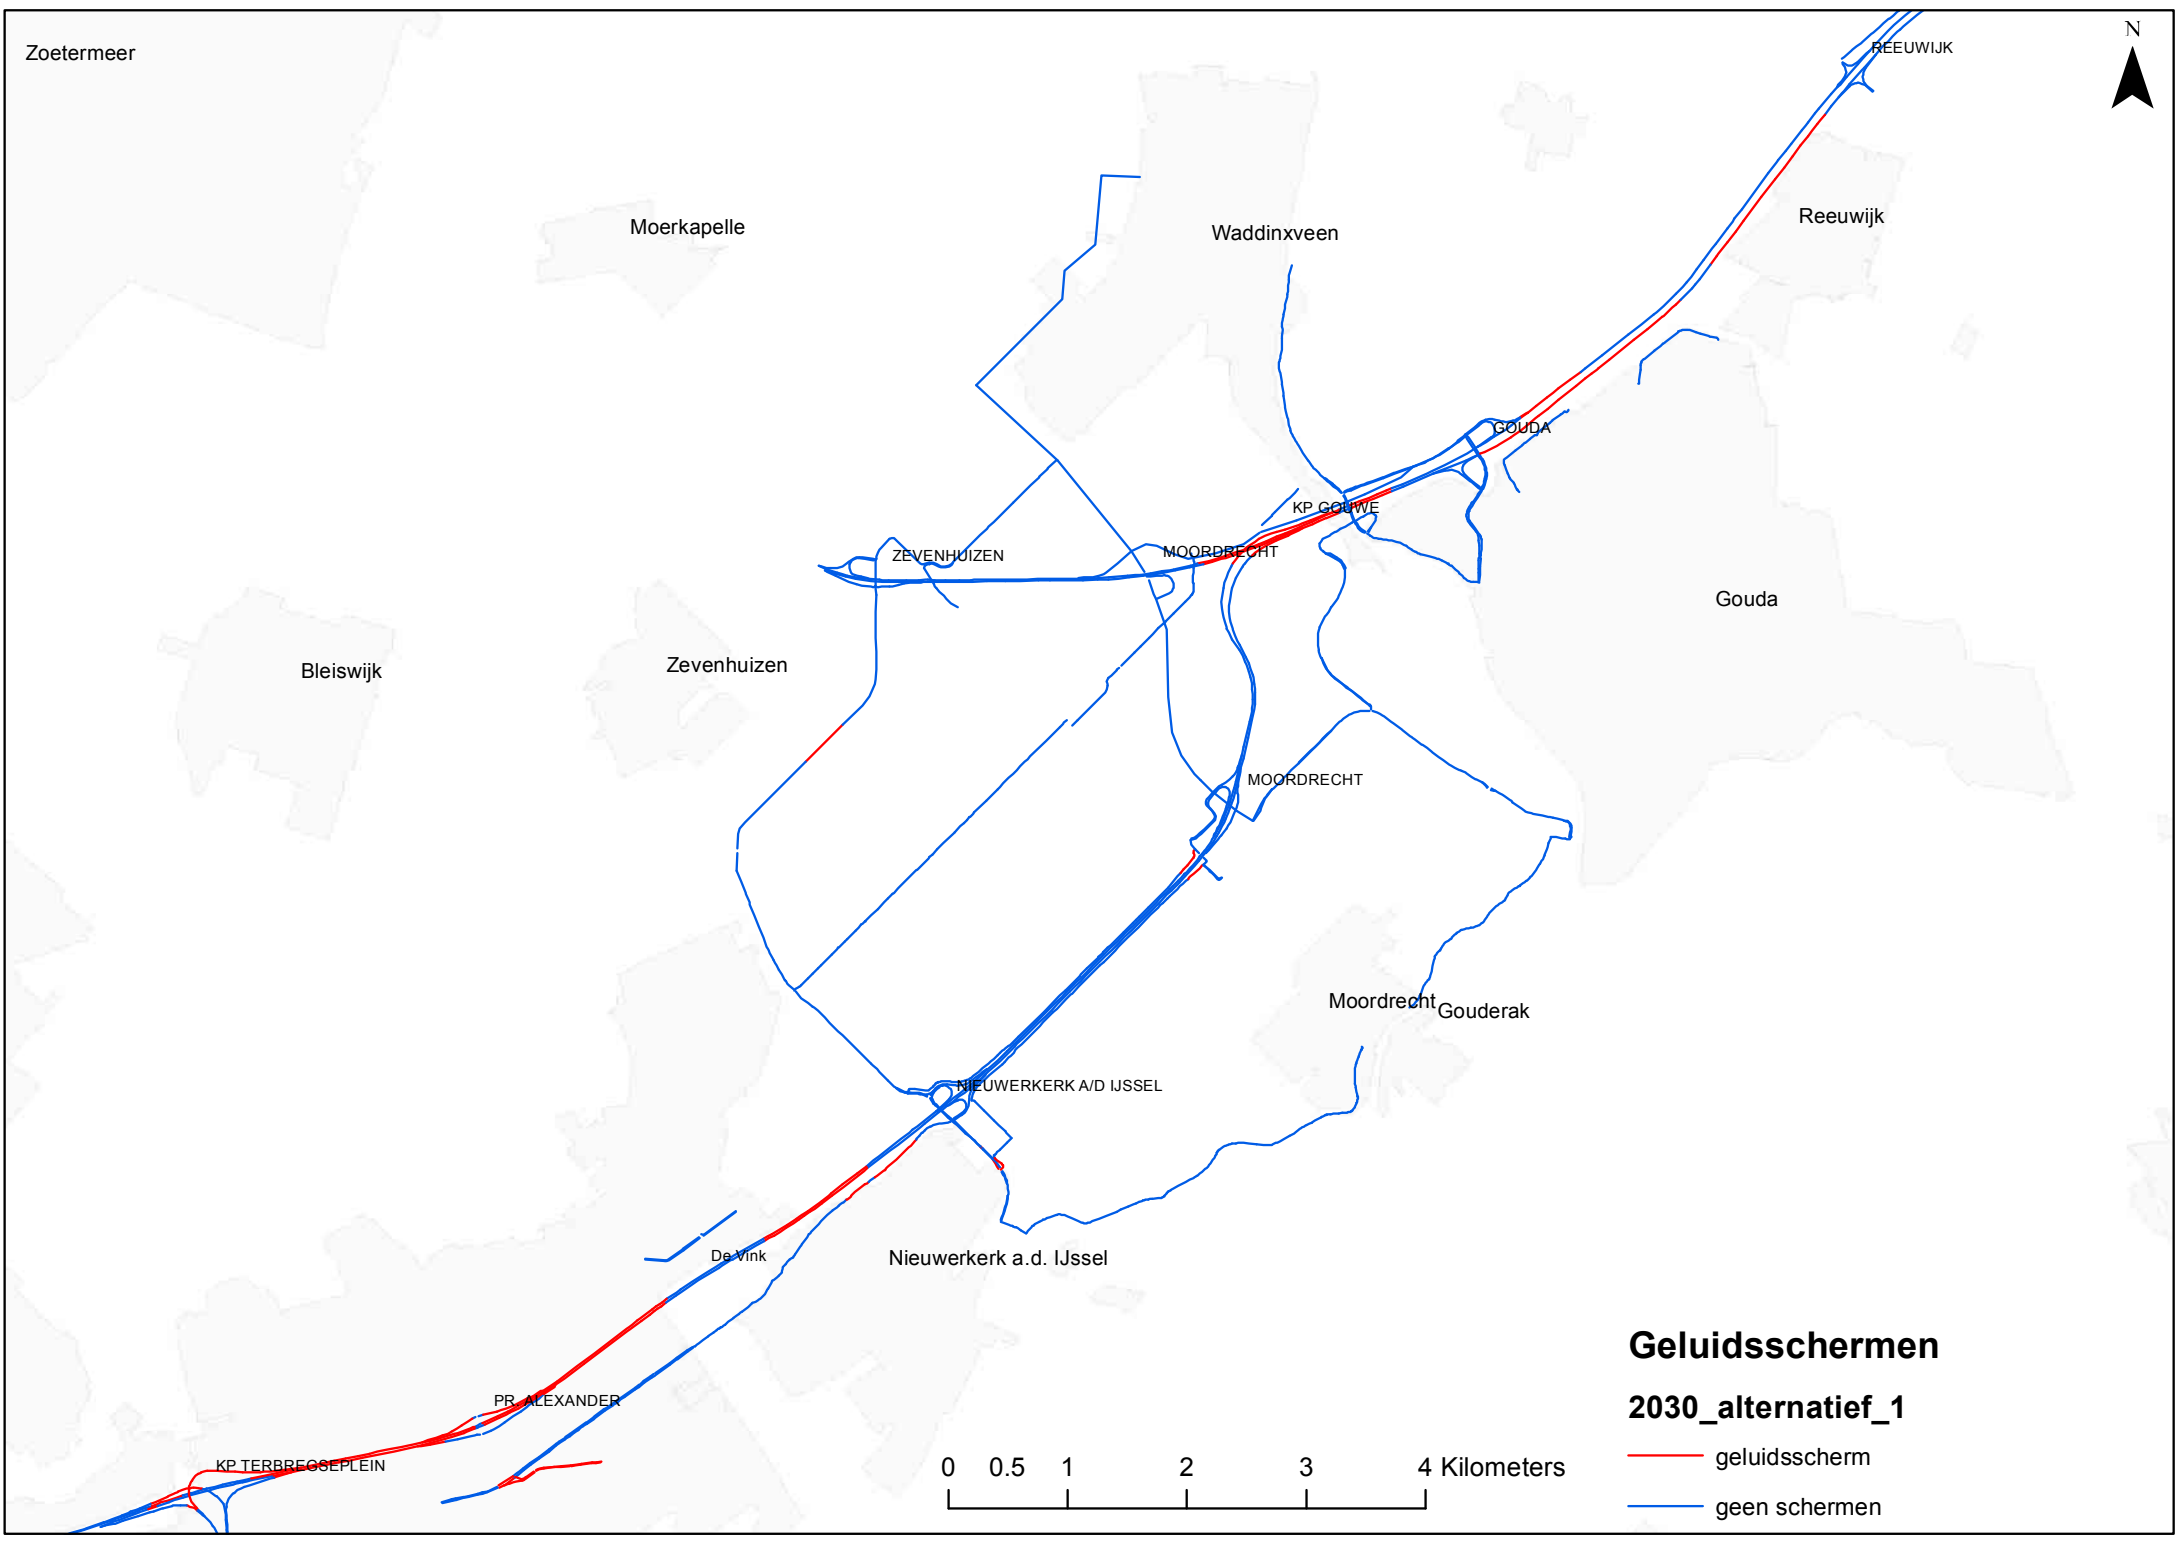

Zoetermeer

Moerkapelle

Waddinxveen

Reeuwijk

Bleiswijk

Zevenhuizen

ZEVENHUIZEN

MOORDRECHT

GOUDA

KP GOUWE

Gouda

MOORDRECHT

Moordrecht

Gouderak

NIEUWERKERK A/D IJSSEL

Nieuwerkerk a.d. IJssel

De Vink

PR. ALEXANDER

KP TERBROESEPLEIN

N

0 0.5 1 2 3 4 Kilometers

Geluidsschermen

2030_alternatief_1

— geluidsscherm

— geen schermen